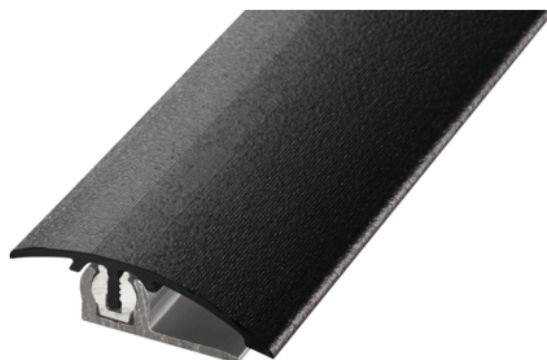

## Provario Universal Anpassungsprofil Schwarz matt

Artikel-Nr.	Stärke	Breite	Länge
45622/3127	0 mm	0 mm	2700 mm

Das schraubbare Bodenprofilssystem mit Drehgelenktechnik.  
Höhenverstellung 2-18mm.

### SPEZIFIKATION

Länge	2 700 mm
Gewicht	1,52 kg
Profiltyp	Anpassungsprofil
Oberfläche	Schwarz matt
Material	Aluminium
Anwendung	Für Laminat Für Parkett

mehr Informationen <http://www.frischeis.at/shop/boden/boden-zubehor/bodenprofile/provario-universal-anpassungsprofil-schwarz-matt-p16095436>