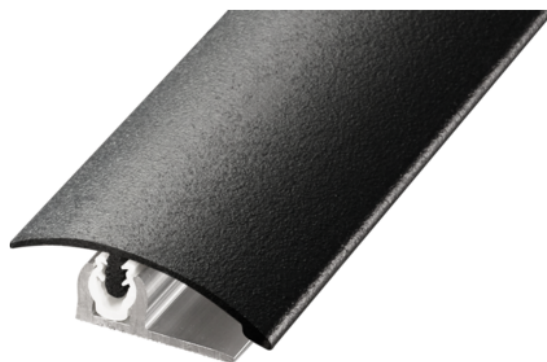

Provario Clip Anpassungsprofil Schwarz matt

Artikel-Nr.	Stärke	Breite	Länge
45622/3227	0 mm	0 mm	2700 mm

Das schraubbare Bodenprofilssystem mit Drehgelenktechnik.
Höhenverstellung 2-18mm.

EIGENSCHAFTEN

SPEZIFIKATION

Länge	2 700 mm
Gewicht	1,28 kg
Profiltyp	Anpassungsprofil
Oberfläche	Schwarz matt
Material	Aluminium
Anwendung	Für Laminat Für Parkett

mehr Informationen <http://www.frischeis.at/shop/boden/boden-zubehor/bodenprofile/provario-clip-anpassungsprofil-schwarz-matt-p16095434>