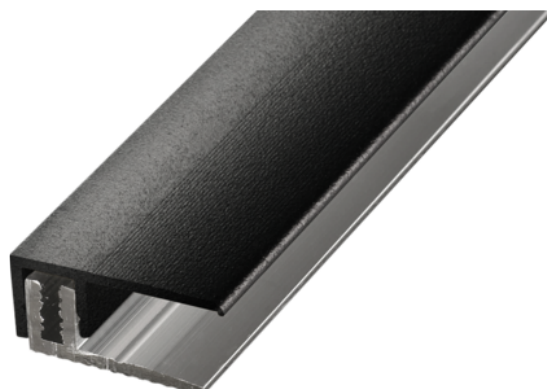

Provario Universal Abschlussprofil Schwarz matt

Artikel-Nr.	Stärke	Breite	Länge
45621/3510	0 mm	0 mm	1000 mm

Das schraubbare Bodenprofilsystem.
Höhenverstellung 7-18mm.

EIGENSCHAFTEN

Provario Universal
Abschluß Detailskizze

Provario Universal
Abschluss Detailskizze

SPEZIFIKATION

Länge	1 000 mm
Gewicht	0,38 kg
Profiltyp	Abschlussprofil
Oberfläche	Schwarz matt
Material	Aluminium
Anwendung	Für Laminat Für Parkett

mehr Informationen <http://www.frischeis.at/shop/boden/boden-zubehor/bodenprofile/provario-universal-abschlussprofil-schwarz-matt-p16095427>