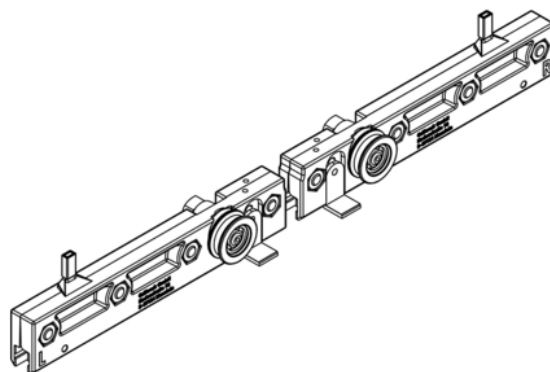

Griffwerk Laufwagen Set Planeo X, max. 80kg

Artikel-Nr.
65851/0911

Stärke
0 mm

Breite
0 mm

EIGENSCHAFTEN

SPEZIFIKATION

Gewicht **1 kg**

Beschlag

Belastbarkeit **80 kg**

Herstellernummer **480056000**

mehr Informationen <http://www.frischeis.at/shop/tur/beschlage/schiebeturbeschlage/griffwerk-laufwagen-set-planeo-x-max-80kg-p16095272>

QR-Code scannen und direkt zur Produktseite in
unserem Online-Shop gelangen.