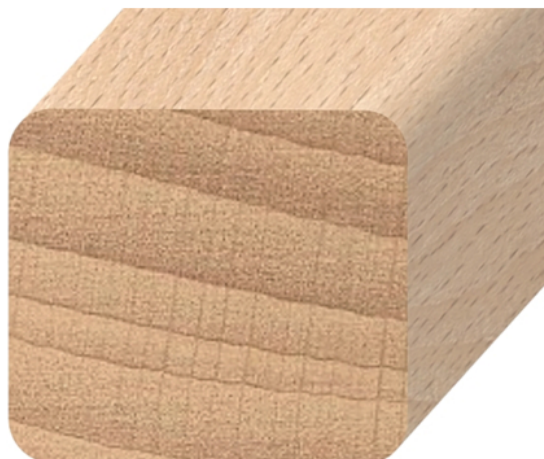

Handlauf Buche HL4540, quadratisch, roh, keilgezinkt

Artikel-Nr.	Stärke	Länge	Breite
36008/0640	40 mm	1 500 mm	45 mm

EIGENSCHAFTEN

SPEZIFIKATION

Stärke	40 mm
Breite	45 mm
Länge	1 500 mm
Gewicht	1,777 kg
Platte	
Holzart	Buche
Boden	
Holzart/Dekor	Buche
Tischlerzubehör	
Kategorie	Handlauf
Oberfläche	roh
Form	eckig

mehr Informationen <http://www.frischeis.at/shop/platte/tischlerzubehor/handlaufe/handlauf-buche-hl4540--quadratisch--roh--keilgezinkt--p16055409>

QR-Code scannen und direkt zur Produktseite in
unserem Online-Shop gelangen.