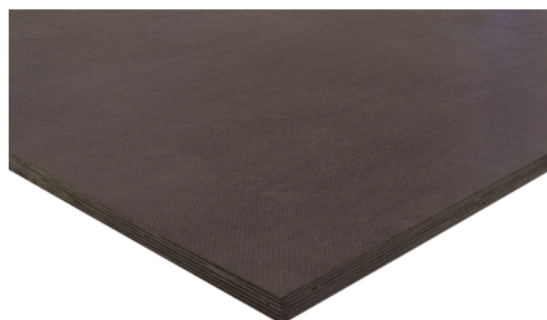

## Siebdruckplatte MAXI Birke 220/220G 9-fach EN314-2/KL3 E1E05 Premium

Artikel-Nr.	Stärke	Länge	Breite
<b>01514/0204</b>	<b>12 mm</b>	<b>2 150 mm</b>	<b>4 000 mm</b>

Siebdruckplatte Maxi Birke ist eine mit Phenolharz beschichtete, großformatige Birkensperrholzplatte mit einer rauen Siebdruckoberfläche. Maxi-Platten sind mit ihrer rutschfesten Oberfläche die ideale Lösung für Anwendungen in der Transportindustrie.

XL-Platten ermöglichen die fugenfreie Verlegung größerer Flächen.

## SPEZIFIKATION

Stärke	<b>12 mm</b>
Breite	<b>4 000 mm</b>
Länge	<b>2 150 mm</b>
Gewicht	<b>72,24 kg</b>
<b>Sperrholz</b>	
Holzart	<b>Birke</b>
Beschichtungsstärke (g/m <sup>2</sup> )	<b>220/220</b>
Qualität	<b>1/1</b>
Verleimungsklasse	<b>EN 314-2/KL3</b>
Kategorie	<b>Premium</b>
Anwendungsbereich	<b>Fahrzeughöden</b>