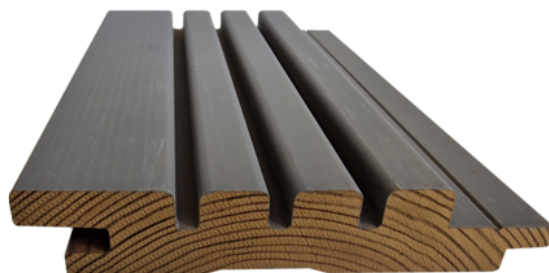

Profilholz Thermo-Kiefer 3D-3n Verano grau Stärke 27mm

Artikel-Nr.	Stärke	Breite	Länge
55571/0436	27 mm	144 mm	3 600 mm

Mit den 3D-Fassadenprofilen wird die Fassaden-Gestaltung von Einfamilienhaus, Hotel & Co zur kreativen Spielwiese: Zwei Oberflächen, drei verschiedene Profile, unendliche Verlegearten - jedes Detail kann individuell miteinander kombiniert werden. Damit entstehen einzigartige Fassaden mit Charakter: von ruhig über kraftvoll bis lebendig. Sei es als große Fläche oder als Akzent - die Vollholzprofile sorgen für spannende Design-Momente im Spiel von Licht und Schatten.

Was aufwendig scheint, ist doch ganz einfach: Die Profile aus Thermo-Kiefer lassen sich durch eine Nut-Feder-Verbindung leicht verbinden. Durch die Profilierung sind die Schraubbefestigungspunkte gut geschützt und Regenwasser wird perfekt abgeleitet.

EIGENSCHAFTEN

SPEZIFIKATION

Stärke	27 mm
Breite	144 mm
Länge	3 600 mm
Gewicht	4,9 kg
Profilgruppen	3D - Profil
Holzart	Thermo Kiefer
Deckmaß	120 mm
Darrdichte p0	350 - 380 kg/m³
Anwendungsbereich	Außenbereich

mehr Informationen <http://www.frischeis.at/shop/holzbau/profilholz/fassadenprofile/profilholz-thermo-kiefer-3d-3n-verano-grau-starke-27mm~p15993744>

QR-Code scannen und direkt zur Produktseite in unserem Online-Shop gelangen.