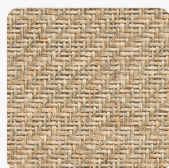

## EGGER Eurodekor Acapulco F685 ST10

Artikel-Nr.	Länge	Breite	Stärke
13160/0685	2 800 mm	2 070 mm	25 mm

EGGER Kollektion Dekorativ - Überzeugende Lösungen im Dekor- und Materialverbund!

Mit der großen Vielfalt möglicher Kombinationen in der EGGER Kollektion Dekorativ bieten wir Ihnen für alles die passende Lösung und das richtige Produkt. Mit kompromisslos hochwertigen Oberflächen, Dekoren und Strukturen werden Sie Kundenerwartungen sogar noch übertreffen. Profitieren Sie von Komplettlösungen und Service aus einer Hand.

Die EGGER Beschichtete Platte ist das ideale Material für horizontale oder vertikale Anwendungen im Möbel und Innenausbau, etwa für Fronten, Regale, Garderoben oder Wandverkleidungen. Eurodekor melaminharzbeschichtete Spanplatten (gemäß EN 14322) bestehen aus Rohspanplatten, die beidseitig mit Dekorpapier belegt werden.

### DEKOR

**Acapulco F685 ST10**  
Oberflächenstruktur Deepskin Rough