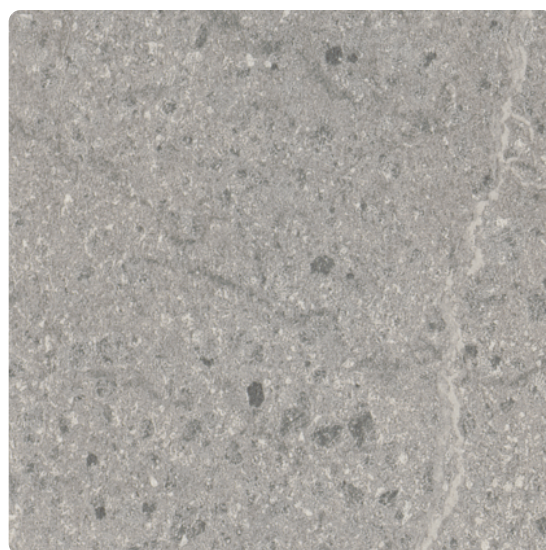

EGGER Eurodekor XL Rapport Candela Marmor hellgrau F243 ST76

Artikel-Nr.	Länge	Breite	Stärke
13160/0243	2 800 mm	2 070 mm	25 mm

Eurodekor Dekorspanplatten sind die Standardplatten für den Möbel- und Innenausbau. Als Trägermaterial dient die Eurospan Rohspanplatte für den trockenen Innenbereich. Sie wird mit einer dekorativen Melaminharzbeschichtung weiterveredelt.

Durch den XL Rapport lassen sich keine Wiederholungen innerhalb des Plattendekors finden.

Anwendungen:

- > Möbelkorpus
- > (Möbel-) Fronten
- > Möbelteile

Vorteile:

- > Authentische Oberflächenstrukturen, wie die Feelwood Synchronpore
- > Optimale Oberflächeneigenschaften (wie Abrieb- oder Kratzfestigkeit) gemäß EN14322
- > leicht zu reinigen
- > viele weitere Produkte im Dekor- und Strukturverbund erhältlich

DEKOR

EIGENSCHAFTEN

**Fleckenunempfindlich
und leicht zu reinigen**

Lichtecht

**Hygienisch und
lebensmittelecht**

exkl. etwaigem Mindermengenzuschlag

mehr Informationen <http://www.frischeis.at/shop/platte/dekorative-platte/beschichtete-platte/egger-eurodekor-xl-rapport-candela-marmor-hellgrau-f243-st76~p15982751>

QR-Code scannen und direkt zur Produktseite in
unserem Online-Shop gelangen.