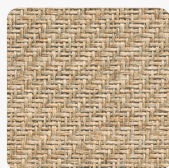

EGGER Eurodekor Acapulco F685 ST10

Artikel-Nr.	Länge	Breite	Stärke
13142/0685	2 800 mm	2 070 mm	19 mm

EGGER Kollektion Dekorativ - Überzeugende Lösungen im Dekor- und Materialverbund!

Mit der großen Vielfalt möglicher Kombinationen in der EGGER Kollektion Dekorativ bieten wir Ihnen für alles die passende Lösung und das richtige Produkt. Mit kompromisslos hochwertigen Oberflächen, Dekoren und Strukturen werden Sie Kundenerwartungen sogar noch übertreffen. Profitieren Sie von Komplettlösungen und Service aus einer Hand.

Die EGGER Beschichtete Platte ist das ideale Material für horizontale oder vertikale Anwendungen im Möbel und Innenausbau, etwa für Fronten, Regale, Garderoben oder Wandverkleidungen. Eurodekor melaminharzbeschichtete Spanplatten (gemäß EN 14322) bestehen aus Rohspanplatten, die beidseitig mit Dekorpapier belegt werden.

DEKOR

Acapulco F685 ST10
Oberflächenstruktur Deepskin Rough

EIGENSCHAFTEN

**Fleckenunempfindlich
und leicht zu reinigen**

Lichtecht

**Hygienisch und
lebensmittelecht**

**Antibakterielle
Oberflächeneigenschaft**