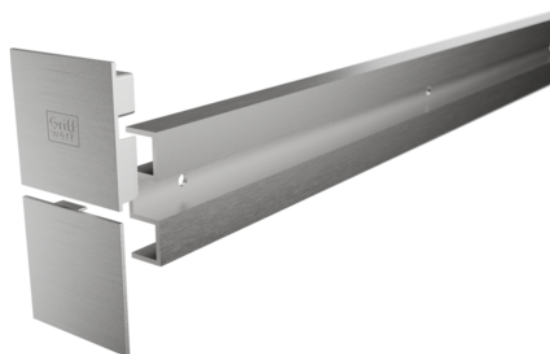

Griffwerk Abstand-Set Planeo X 18,5er Distanzprofil - Edelstahl- Optik

Artikel-Nr.	Stärke	Breite	Länge
65851/0217	18,5 mm	0 mm	4 000 mm

EIGENSCHAFTEN

SPEZIFIKATION

Stärke	18.5 mm
Länge	4 000 mm
Gewicht	6,16 kg
Beschlag	
Modell	Planeo X
Oberfläche	Edelstahl optik
Herstellernummer	480035316

mehr Informationen <http://www.frischeis.at/shop/tur/beschlage/schiebeturbeschlage/griffwerk-abstand-set-planeo-x-18-5er-distanzprofil---edelstahl-optik-p15926299>

QR-Code scannen und direkt zur Produktseite in
unserem Online-Shop gelangen.