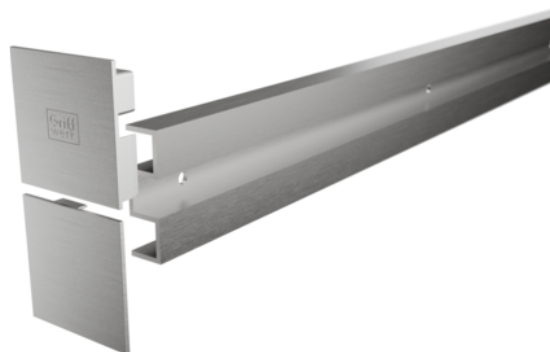

## Griffwerk Abstand-Set Planeo X 18,5er Distanzprofil - Edelstahl- Optik

Artikel-Nr.	Stärke	Breite	Länge
65851/0216	18,5 mm	0 mm	2 200 mm

### SPEZIFIKATION

Stärke	18.5 mm
Länge	2 200 mm
Gewicht	1,74 kg
<b>Beschlag</b>	
Modell	Planeo X
Oberfläche	Edelstahl optik
Herstellernummer	480035516

mehr Informationen <http://www.frischeis.at/shop/tur/beschlage/schiebeturbeschlage/griffwerk-abstand-set-planeo-x-18-5er-distanzprofil---edelstahl-optik-p15926298>