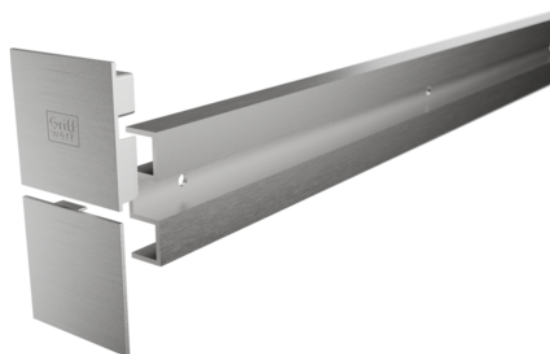

## Griffwerk Abstand-Set Planeo X 18,5er Distanzprofil - Edelstahl- Optik

Artikel-Nr.	Stärke	Breite	Länge
65851/0215	18,5 mm	0 mm	2 000 mm

### SPEZIFIKATION

Stärke	18.5 mm
Länge	2 000 mm
Gewicht	1,58 kg
<b>Beschlag</b>	
Modell	Planeo X
Oberfläche	Edelstahl optik
Herstellernummer	480035116

mehr Informationen <http://www.frischeis.at/shop/tur/beschlage/schiebeturbeschlage/griffwerk-abstand-set-planeo-x-18-5er-distanzprofil---edelstahl-optik-p15926297>