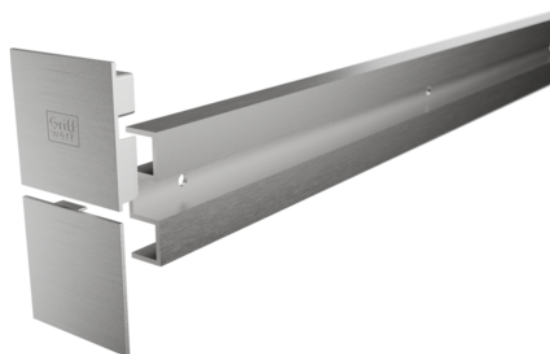

Griffwerk Abstand-Set Planeo X 12,5er Distanzprofil - Edelstahl- Optik

Artikel-Nr.	Stärke	Breite	Länge
65851/0213	12,5 mm	0 mm	2 200 mm

EIGENSCHAFTEN

SPEZIFIKATION

Stärke	12.5 mm
Länge	2 200 mm
Gewicht	1,74 kg
Beschlag	
Modell	Planeo X
Oberfläche	Edelstahl optik
Herstellernummer	480035416

mehr Informationen <http://www.frischeis.at/shop/tur/beschlage/schiebeturbeschlage/griffwerk-abstand-set-planeo-x-12-5er-distanzprofil---edelstahl-optik-p15926295>

QR-Code scannen und direkt zur Produktseite in
unserem Online-Shop gelangen.