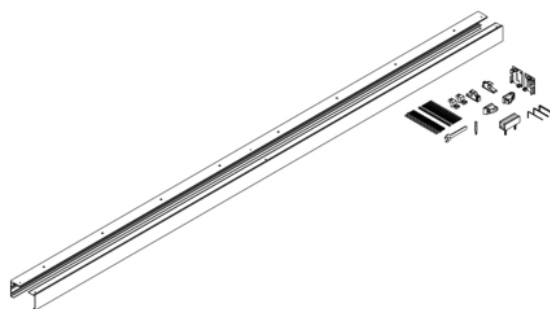

## Griffwerk Schiebetürset Planeo X120 Comfort für Holztüren, Wand, 1-flügelig - Kaschmirgrau

Artikel-Nr.	Stärke	Breite	Länge
65851/0890	0 mm	0 mm	2 000 mm

### SPEZIFIKATION

Länge	2 000 mm
Gewicht	4,97 kg
<b>Beschlag</b>	
Modell	Planeo X60
Oberfläche	Kaschmirgrau
Belastbarkeit	60 kg
Wandabstand	21 mm
Herstellernummer	409070117
Öffnungsart	1-flügelig

mehr Informationen <http://www.frischeis.at/shop/tur/beschlage/schiebeturbeschlage/griffwerk-schiebeturset-planeo-x120-comfort-fur-holztuere--wand--1-fluegelig---kaschmirgrau~p15926111>