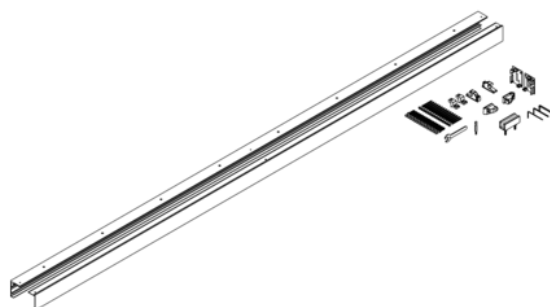

Griffwerk Schiebetürset Planeo X120 Comfort für Holztüren, Wand, Fixmaß bis 2200mm, 1-flügelig - Graphitschwarz

Artikel-Nr.
65851/0882

Stärke
0 mm

Breite
0 mm

EIGENSCHAFTEN

SPEZIFIKATION

Gewicht **8,36 kg**

Beschlag	
Modell	Planeo X60
Oberfläche	Graphitschwarz
Belastbarkeit	60 kg
Wandabstand	21 mm
Herstellernummer	409070418
Öffnungsart	1-flügelig

mehr Informationen <http://www.frischeis.at/shop/tur/beschlage/schiebeturbeschlage/griffwerk-schiebeturset-planeo-x120-comfort-fur-holztüren--wand--fixmass-bis-2200mm--1-flugelig---graphitschwarz-p15926106>