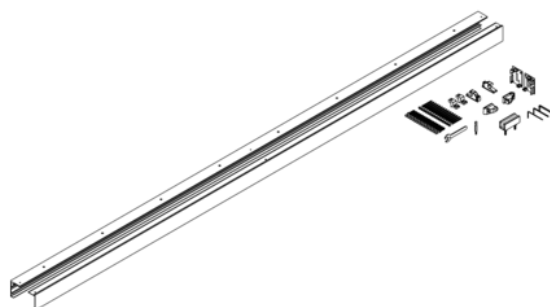

Griffwerk Schiebetürset Planeo X120 Comfort für Glastüren, Wand, Fixmaß bis 4000mm, 1-flügelig - Graphitschwarz

Artikel-Nr.
65851/0793

Stärke
0 mm

Breite
0 mm

EIGENSCHAFTEN

SPEZIFIKATION

Gewicht **10,37 kg**

Beschlag	
Modell	Planeo X60
Oberfläche	Graphitschwarz
Belastbarkeit	60 kg
Wandabstand	21 mm
Herstellernummer	409050618
Öffnungsart	1-flügelig

mehr Informationen <http://www.frischeis.at/shop/tur/beschlage/schiebeturbeschlage/griffwerk-schiebeturset-planeo-x120-comfort-fur-glasturen--wand--fixmass-bis-4000mm--1-flugelig---graphitschwarz-p15911628>