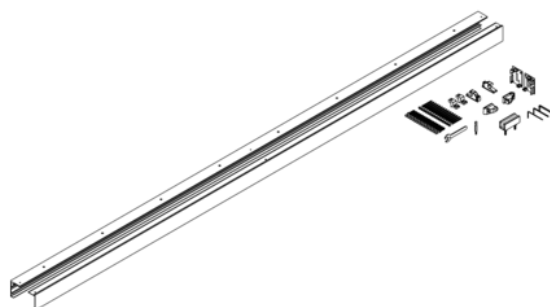

## Griffwerk Schiebetürset Planeo X120 Comfort für Glastüren, Wand, Fixmaß bis 2200mm, 1-flügelig - Kaschmirgrau

Artikel-Nr.  
65851/0802

Stärke  
0 mm

Breite  
0 mm

### SPEZIFIKATION

Gewicht **5,52 kg**

Beschlag	
Modell	<b>Planeo X60</b>
Oberfläche	<b>Kaschmirgrau</b>
Belastbarkeit	<b>60 kg</b>
Wandabstand	<b>21 mm</b>
Herstellernummer	<b>409050417</b>
Öffnungsart	<b>1-flügelig</b>