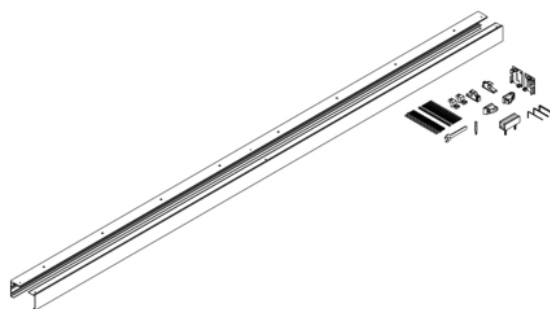

Griffwerk Schiebetürset Planeo X120 Comfort für Glastüren, Wand, 1-flügelig, - Kaschmirgrau

Artikel-Nr.	Stärke	Breite	Länge
65851/0800	0 mm	0 mm	2 000 mm

EIGENSCHAFTEN

SPEZIFIKATION

Länge	2 000 mm
Gewicht	5,07 kg
Beschlag	
Modell	Planeo X60
Oberfläche	Kaschmirgrau
Belastbarkeit	60 kg
Wandabstand	21 mm
Herstellernummer	407050117
Öffnungsart	1-flügelig

mehr Informationen <http://www.frischeis.at/shop/tur/beschlage/schiebeturbeschlage/griffwerk-schiebeturset-planeo-x120-comfort-fur-glasturen--wand--1-flugelig---kaschmirgrau~p15911623>

QR-Code scannen und direkt zur Produktseite in
unserem Online-Shop gelangen.