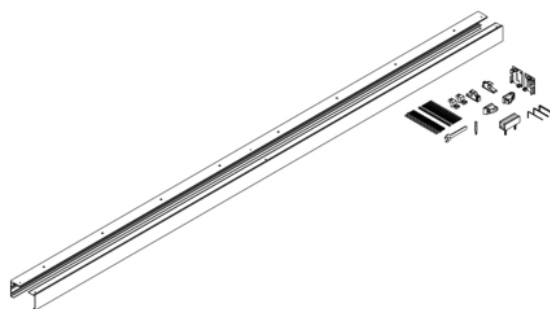

Griffwerk Schiebetürset Planeo X120 Comfort für Glastüren, Wand, 1-flügelig - Graphitschwarz

Artikel-Nr.	Stärke	Breite	Länge
65851/0790	0 mm	0 mm	2 000 mm

EIGENSCHAFTEN

SPEZIFIKATION

Länge	2 000 mm
Gewicht	4,97 kg
Beschlag	
Modell	Planeo X60
Oberfläche	Graphitschwarz
Belastbarkeit	60 kg
Wandabstand	21 mm
Herstellernummer	407050118
Öffnungsart	1-flügelig

mehr Informationen <http://www.frischeis.at/shop/tur/beschlage/schiebeturbeschlage/griffwerk-schiebeturset-planeo-x120-comfort-fur-glasturen--wand--1-flugelig---graphitschwarz~p15911620>

QR-Code scannen und direkt zur Produktseite in
unserem Online-Shop gelangen.