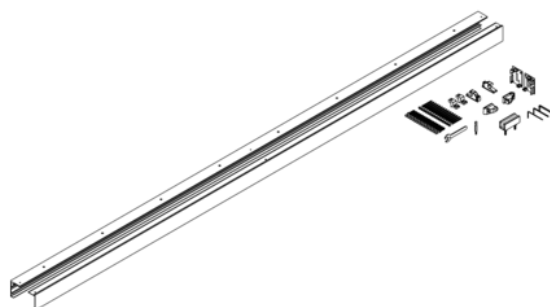

Griffwerk Schiebetürset Planeo X60 Comfort für Glastüren, Wand, Fixmaß bis 4000mm, 2-flügelig - Graphitschwarz

Artikel-Nr.
65851/0734

Stärke
0 mm

Breite
0 mm

EIGENSCHAFTEN

SPEZIFIKATION

Gewicht **11,68 kg**

Beschlag	
Modell	Planeo X60
Oberfläche	Graphitschwarz
Belastbarkeit	60 kg
Wandabstand	21 mm
Herstellernummer	407051618
Öffnungsart	2-flügelig

mehr Informationen <http://www.frischeis.at/shop/tur/beschlage/schiebeturbeschlage/griffwerk-schiebeturset-planeo-x60-comfort-fur-glasturen--wand--fixmass-bis-4000mm--2-flugelig---graphitschwarz-p15911593>