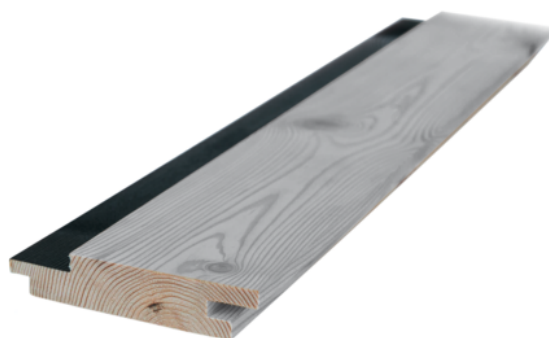

Fassadenprofil Fichte VEH Top vertikal Schattennut Feder schwarz, vorvergraut quarzgrau

Artikel-Nr.	Stärke	Breite	Länge
55689/2740	19 mm	145 mm	4 000 mm

Die Europäische Fichte (*Picea abies*) gehört seit langem zu den wichtigsten Wirtschaftsbaumarten. Sie hat hier einen Anteil von ca. 32% an der gesamten Waldfläche und ist für die Forstwirtschaft der bedeutendste Holzlieferant. Splint- und Kernholz sind farblich nicht unterscheidbar. Holz gelblich weiß und matt glänzend, unter Lichteinfluss zu gelblichbraun nachdunkelnd. Durch den regelmäßigen Wechsel zwischen hellem Frühholz und dunklerem Spätholz entsteht eine schöne Oberfläche. Frisches Holz hat einen leicht harzigen Geruch. Die Oberfläche hat eine Microriffelung.

EIGENSCHAFTEN

Schattennut mit Nut und
schwarzer Feder - Profil G

SPEZIFIKATION

Stärke	19 mm
Breite	145 mm
Länge	4 000 mm
Gewicht	5,508 kg
<hr/>	
Holzart	Fichte
Qualität Profilholz	VEH Top
Deckmaß	127 mm
Dichte Fasersättigung p30	700 - 850 kg/m³
Dichte p12-15	430 - 470 kg/m³
Vorvergraut	Ja
Kontrastfeder schwarz	Ja

mehr Informationen <http://www.frischeis.at/shop/holzbau/profilholz/fassadenprofile/fassadenprofil-fichte-veh-top-vertikal-schattennut-feder-schwarz--vorvergraut-quarzgrau-p15568438>

QR-Code scannen und direkt zur Produktseite in
unserem Online-Shop gelangen.

HOLZ IST UNSERE WELT

Vertikal	Ja
Microriffelung	Ja
Anwendungsbereich	Außenbereich

mehr Informationen <http://www.frischeis.at/shop/holzbau/profilholz/fassadenprofile/fassadenprofil-fichte-veh-top-vertikal-schattennut-feder-schwarz--vorvergraut-quarzgrau-p15568438>