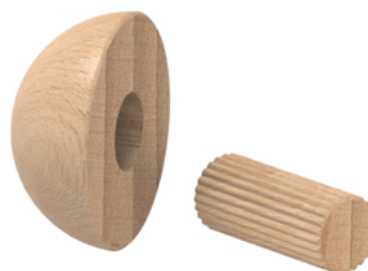

Abschlusskappe schräg Buche, Durchmesser 45 mm, roh

Artikel-Nr.	Stärke	Länge	Breite
36009/0015	20 mm	45 mm	40 mm

EIGENSCHAFTEN

SPEZIFIKATION

Stärke	20 mm
Breite	40 mm
Länge	45 mm
Gewicht	0,01 kg
Platte	
Holzart	Buche
Boden	
Holzart/Dekor	Buche
Tischlerzubehör	
Kategorie	Abschlusskappe
Oberfläche	roh
Durchmesser	45 mm
Form	rund

exkl. etwaigem Mindermengenzuschlag

mehr Informationen <http://www.frischeis.at/shop/platte/tischlerzubehor/handlaufe/abschlusskappe-schrag-buche--durchmesser-45-mm--roh-p15485974>

QR-Code scannen und direkt zur Produktseite in unserem Online-Shop gelangen.