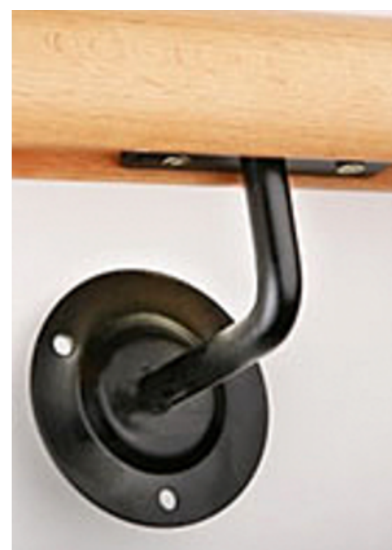

Handlauf Wandhalterung Eisen schwarz HLS60S

Artikel-Nr.	Stärke	Länge	Breite
36015/0021	0 mm	0 mm	0 mm

EIGENSCHAFTEN

SPEZIFIKATION

Gewicht **0,2 kg**

Tischlerzubehör

Kategorie **Wandhalterungen**

exkl. etwaigem Mindermengenzuschlag

mehr Informationen <http://www.frischeis.at/shop/platte/tischlerzubehor/handlaufe/handlauf-wandhalterung-eisen-schwarz-hls60s-p15485765>

QR-Code scannen und direkt zur Produktseite in
unserem Online-Shop gelangen.