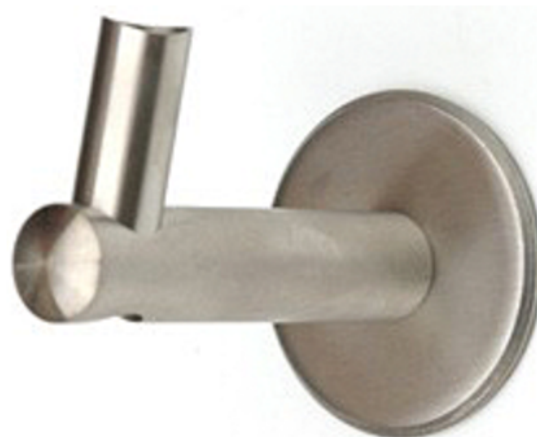

Handlauf Wandhalterung Edelstahl HLES1

Artikel-Nr.	Stärke	Länge	Breite
36015/0011	0 mm	0 mm	0 mm

EIGENSCHAFTEN

SPEZIFIKATION

Gewicht **0,27 kg**

Tischlerzubehör

Kategorie **Wandhalterungen**

exkl. etwaigem Mindermengenzuschlag

mehr Informationen <http://www.frischeis.at/shop/platte/tischlerzubehor/handlaufe/handlauf-wandhalterung-edelstahl-hles1~p15485725>

QR-Code scannen und direkt zur Produktseite in
unserem Online-Shop gelangen.