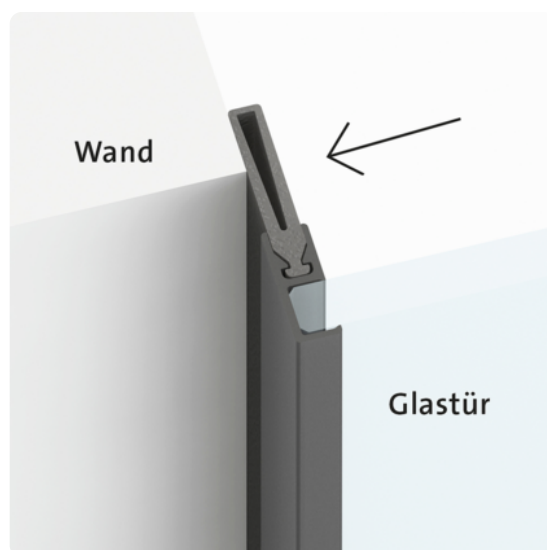

Griffwerk Ganzglastür Planeo Air Silent satiniert, graphitschwarz

Artikel-Nr.	Stärke	Länge	Breite
65851/0442	8 mm	2 183 mm	935 mm

EIGENSCHAFTEN

SPEZIFIKATION

Stärke	8 mm
Breite	935 mm
Länge	2 183 mm
Gewicht	0,1 kg
Tür	
Serie	Glastür
Verglasung	satiniert
Öffnungsart	Schiebetür
Beschlag	
Oberfläche	Graphitschwarz
Herstellernummer	801283522

mehr Informationen <http://www.frischeis.at/shop/tur/innentur/ganzglas-tur/griffwerk-ganzglastur-planeo-air-silent-satiniert--graphitschwarz~p15452391>

QR-Code scannen und direkt zur Produktseite in unserem Online-Shop gelangen.

ZUBEHÖR

Schiebetürbeschläge

Griffwerk Zubehörset für Planeo Air Silent

Artikel-Nr.	Stärke	Breite
65851/0098	0 mm	0 mm

mehr Informationen <http://www.frischeis.at/shop/tur/innentur/ganzglas-tur/griffwerk-ganzglastur-planeo-air-silent-satiniert--graphitschwarz~p15452391>