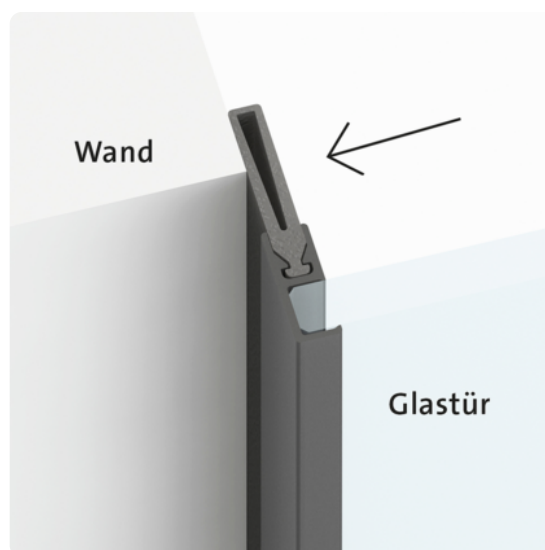

Griffwerk Ganzglastür Planeo Air Silent satiniert, graphitschwarz, Sondermaß bis mindestens 1000x2100mm

Artikel-Nr.	Stärke	Länge	Breite
65851/0443	8 mm	0 mm	0 mm

EIGENSCHAFTEN

SPEZIFIKATION

Stärke	8 mm
Gewicht	0,1 kg
Tür	
Serie	Glastür
Verglasung	satiniert
Öffnungsart	Schiebetür
Beschlag	
Oberfläche	Graphitschwarz

ZUBEHÖR

Schiebetürbeschläge

Griffwerk Zubehörset für Planeo Air Silent

Artikel-Nr.	Stärke	Breite
65851/0098	0 mm	0 mm

mehr Informationen <http://www.frischeis.at/shop/tur/innentur/ganzglas-tur/griffwerk-ganzglastur-planeo-air-silent-satiniert--graphitschwarz--sondermass-bis-mindestens-1000x2100mm~p15452390>