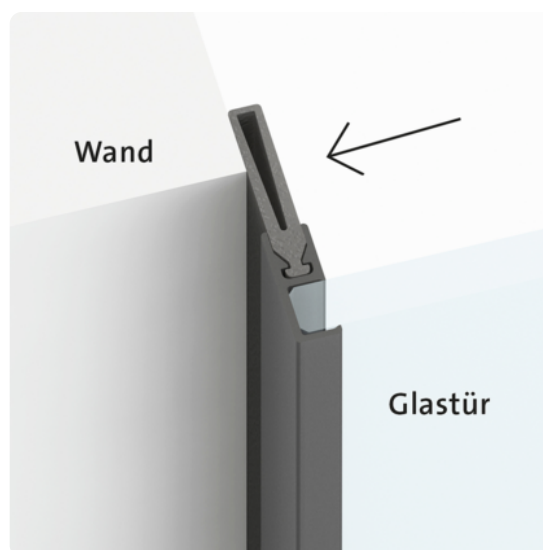

## Griffwerk Ganzglastür Planeo Air Silent satiniert, graphitschwarz, Sondermaß bis max. 1100x2200mm

Artikel-Nr.	Stärke	Länge	Breite
65851/0444	8 mm	0 mm	0 mm

### SPEZIFIKATION

Stärke	8 mm
Gewicht	0,1 kg
<b>Tür</b>	
Serie	Glastür
Verglasung	satiniert
Öffnungsart	Schiebetür
<b>Beschlag</b>	
Oberfläche	Graphitschwarz