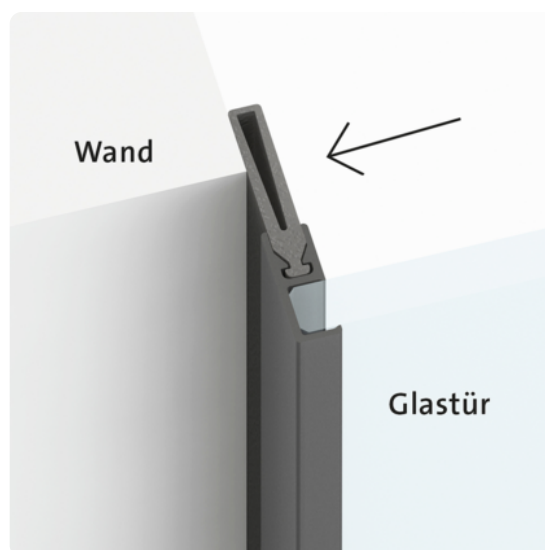

Griffwerk Ganzglastür Planeo Air Silent satiniert, Edelstahl matt, Sondermaß bis mindestens 1000x2100mm

Artikel-Nr.	Stärke	Länge	Breite
65851/0433	8 mm	0 mm	0 mm

EIGENSCHAFTEN

SPEZIFIKATION

Stärke	8 mm
Gewicht	0,1 kg
Tür	
Serie	Glastür
Verglasung	satiniert
Öffnungsart	Schiebetür
Beschlag	
Oberfläche	Edelstahl matt

ZUBEHÖR

Schiebetürbeschläge

Griffwerk Zubehörset für Planeo Air Silent

Artikel-Nr.	Stärke	Breite
65851/0098	0 mm	0 mm

mehr Informationen <http://www.frischeis.at/shop/tur/innentur/ganzglas-tur/griffwerk-ganzglastur-planeo-air-silent-satiniert--edelstahl-matt--sondermass-bis-mindestens-1000x2100mm~p15452387>