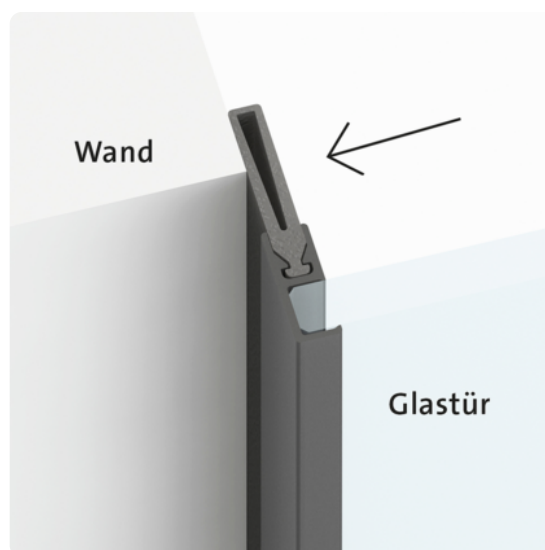

## Griffwerk Ganzglastür Planeo Air Silent satiniert, Edelstahl matt, Sondermaß bis max. 1100x2200mm

|             |        |       |        |
|-------------|--------|-------|--------|
| Artikel-Nr. | Stärke | Länge | Breite |
| 65851/0434  | 8 mm   | 0 mm  | 0 mm   |

### SPEZIFIKATION

|                 |                |
|-----------------|----------------|
| Stärke          | 8 mm           |
| Gewicht         | 0,1 kg         |
| <b>Tür</b>      |                |
| Serie           | Glastür        |
| Verglasung      | satiniert      |
| Öffnungsart     | Schiebetür     |
| <b>Beschlag</b> |                |
| Oberfläche      | Edelstahl matt |