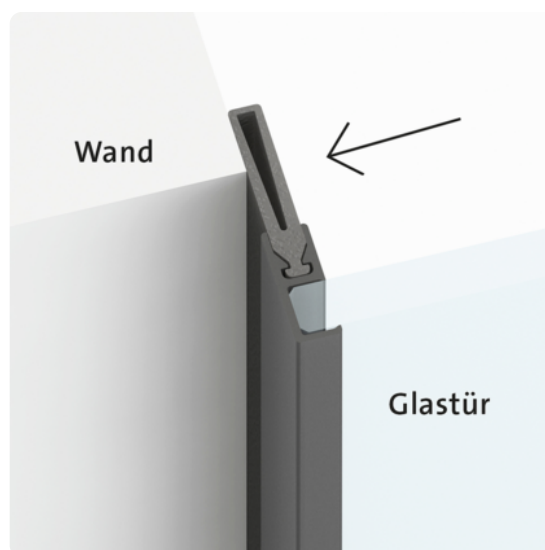

## Griffwerk Ganzglastür Planeo Air Silent satiniert, Edelstahl matt

Artikel-Nr.	Stärke	Länge	Breite
65851/0432	8 mm	2 183 mm	935 mm

### SPEZIFIKATION

Stärke	8 mm
Breite	935 mm
Länge	2 183 mm
Gewicht	0,1 kg
<b>Tür</b>	
Serie	Glastür
Verglasung	satiniert
Öffnungsart	Schiebetür
<b>Beschlag</b>	
Oberfläche	Edelstahl matt
Herstellernummer	501363522