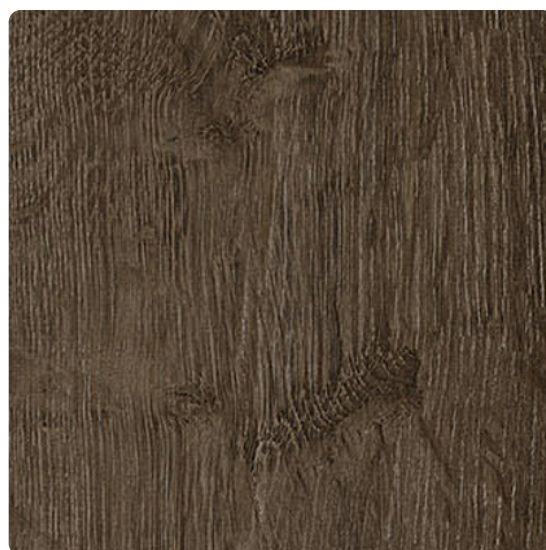

Max Exterior F-Qualität Flagship Eiche Braun 0909 NT, Kern braun

Artikel-Nr.	Stärke	Verpackungsinhalt	L x B
23801/0909	6 mm		4 100 x 1 300 mm

Die Max Exterior Platte ist ein hochwertiges Bauprodukt, das als großformatige Platte speziell für dauerhafte Balkon- und Fassadenbekleidungen verwendet wird. Max Exterior sind duromere Hochdrucklamine (HPL) nach EN 438-6, Typ EDF mit einem äußerst wirksamen Witterungsschutz. Dieser Witterungsschutz besteht aus doppelt gehärteten Acryl-Polyurethan-Harzen. Ihre Erzeugung erfolgt in Laminatpressen unter großem Druck und hoher Temperatur. Eignen sich besonders für Außenanwendungen mit erhöhten Anforderungen an das Brandverhalten.

HINWEIS

- > Bei Compactplatten mit Schutzfolie müssen diese immer von beiden Seiten zum gleichen Zeitpunkt entfernt werden, da es sonst zum Verzug der Platte führen kann.
- > Bei Kern passenden Dekoren ist der Kern farblich passend zum Oberflächendekor, jedoch nicht dekorgleich.

DEKOR

EIGENSCHAFTEN

B-s2, d0

Abrieb-, stoß-, und kratzfest

Fleckenunempfindlich und leicht zu reinigen

Lösungsmittelbeständig

Hitzebeständig

Schlagzäh

Frostunempfindlich

UV-Beständig

exkl. etwaigem Mindermengenzuschlag

mehr Informationen <http://www.frischeis.at/shop/platte/compact-platte/compactplatte-aussenanwendung/max-exterior-f-qualitat-flagship-eiche-braun-0909-nt--kern-braun-p15393443>

QR-Code scannen und direkt zur Produktseite in unserem Online-Shop gelangen.