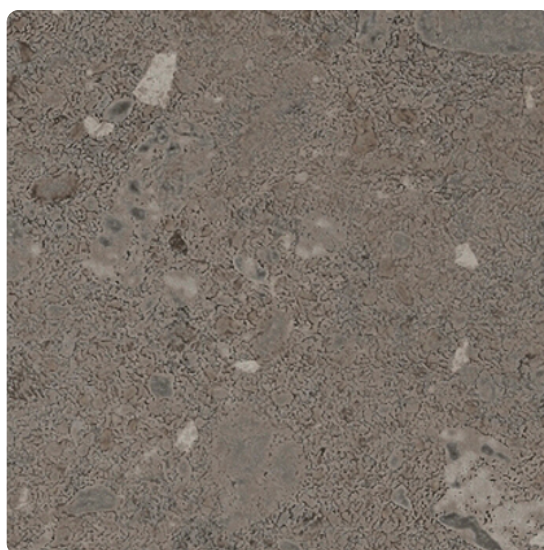

Max Exterior F-Qualität Galaxy Kalkstein Urban 0903 NT, Kern braun

Artikel-Nr.	Stärke	Verpackungsinhalt	L x B
23800/0903	6 mm		2 800 x 1 300 mm

Die Max Exterior Platte ist ein hochwertiges Bauprodukt, das als großformatige Platte speziell für dauerhafte Balkon- und Fassadenbekleidungen verwendet wird. Max Exterior sind duromere Hochdrucklamine (HPL) nach EN 438-6, Typ EDF mit einem äußerst wirksamen Witterungsschutz. Dieser Witterungsschutz besteht aus doppelt gehärteten Acryl-Polyurethan-Harzen. Ihre Erzeugung erfolgt in Laminatpressen unter großem Druck und hoher Temperatur. Eignen sich besonders für Außenanwendungen mit erhöhten Anforderungen an das Brandverhalten.