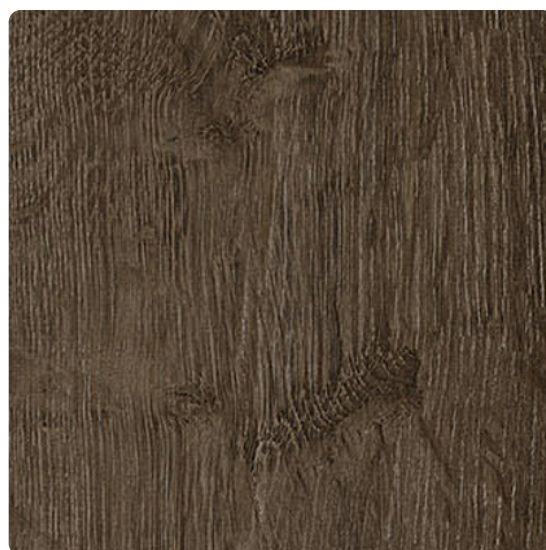

## Max Exterior F-Qualität Flagship Eiche Braun 0909 NT, Kern braun

Artikel-Nr.	Stärke	Verpackungsinhalt	L x B
<b>23806/0909</b>	<b>8 mm</b>		<b>2 800 x 1 854 mm</b>

Die Max Exterior Platte ist ein hochwertiges Bauprodukt, das als großformatige Platte speziell für dauerhafte Balkon- und Fassadenbekleidungen verwendet wird. Max Exterior sind duromere Hochdrucklamine (HPL) nach EN 438-6, Typ EDF mit einem äußerst wirksamen Witterungsschutz. Dieser Witterungsschutz besteht aus doppelt gehärteten Acryl-Polyurethan-Harzen. Ihre Erzeugung erfolgt in Laminatpressen unter großem Druck und hoher Temperatur. Eignen sich besonders für Außenanwendungen mit erhöhten Anforderungen an das Brandverhalten.