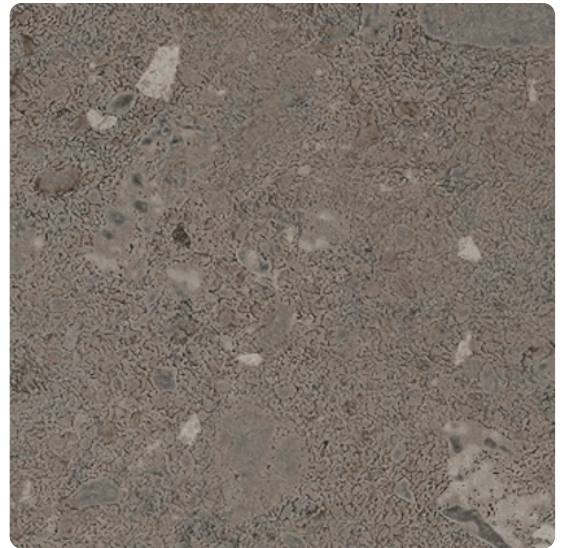

## Max Exterior F-Qualität Galaxy Kalkstein Urban 0903 NT, Kern braun

Artikel-Nr.      Stärke      Verpackungsinhalt      L x B  
**23806/0903      8 mm      2 800 x 1 854 mm**

Die Max Exterior Platte ist ein hochwertiges Bauprodukt, das als großformatige Platte speziell für dauerhafte Balkon- und Fassadenbekleidungen verwendet wird. Max Exterior sind duromere Hochdrucklamine (HPL) nach EN 438-6, Typ EDF mit einem äußerst wirksamen Witterungsschutz. Dieser Witterungsschutz besteht aus doppelt gehärteten Acryl-Polyurethan-Harzen. Ihre Erzeugung erfolgt in Laminatpressen unter großem Druck und hoher Temperatur. Eignen sich besonders für Außenanwendungen mit erhöhten Anforderungen an das Brandverhalten.

### HINWEIS

- > Bei Compactplatten mit Schutzfolie müssen diese immer von beiden Seiten zum gleichen Zeitpunkt entfernt werden, da es sonst zum Verzug der Platte führen kann.
- > Bei Kern passenden Dekoren ist der Kern farblich passend zum Oberflächendekor, jedoch nicht dekorgleich.