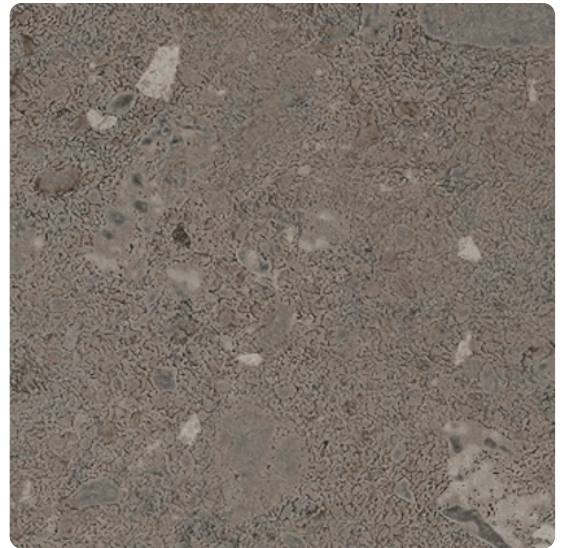

## Max Exterior F-Qualität Galaxy Kalkstein Urban 0903 NT, Kern braun

Artikel-Nr.      Stärke      Verpackungsinhalt      L x B  
**23805/0903      8 mm      4 100 x 1 300 mm**

Die Max Exterior Platte ist ein hochwertiges Bauprodukt, das als großformatige Platte speziell für dauerhafte Balkon- und Fassadenbekleidungen verwendet wird. Max Exterior sind duromere Hochdrucklamine (HPL) nach EN 438-6, Typ EDF mit einem äußerst wirksamen Witterungsschutz. Dieser Witterungsschutz besteht aus doppelt gehärteten Acryl-Polyurethan-Harzen. Ihre Erzeugung erfolgt in Laminatpressen unter großem Druck und hoher Temperatur. Eignen sich besonders für Außenanwendungen mit erhöhten Anforderungen an das Brandverhalten.

### HINWEIS

- > Bei Compactplatten mit Schutzfolie müssen diese immer von beiden Seiten zum gleichen Zeitpunkt entfernt werden, da es sonst zum Verzug der Platte führen kann.
- > Bei Kern passenden Dekoren ist der Kern farblich passend zum Oberflächendekor, jedoch nicht dekorgleich.