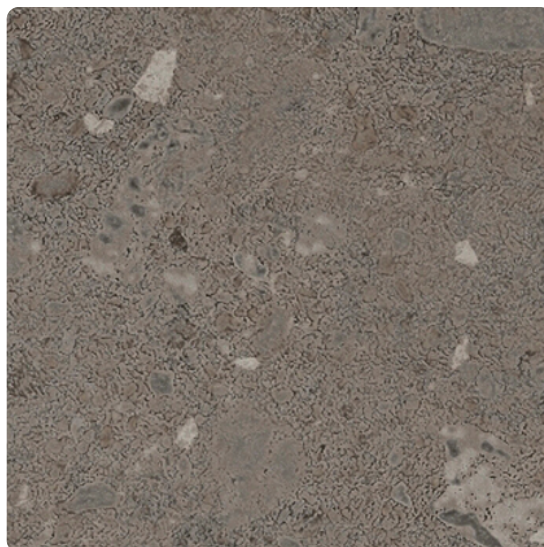

### HINWEIS

- > Bei Compactplatten mit Schutzfolie müssen diese immer von beiden Seiten zum gleichen Zeitpunkt entfernt werden, da es sonst zum Verzug der Platte führen kann.
- > Bei Kern passenden Dekoren ist der Kern farblich passend zum Oberflächendekor, jedoch nicht dekorgleich.