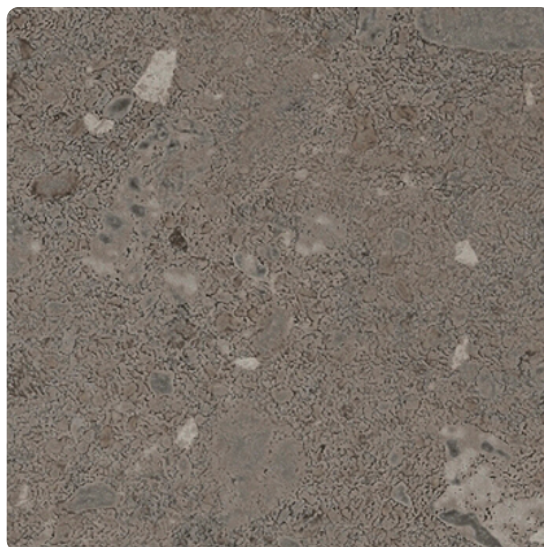

HINWEIS

- > Bei Compactplatten mit Schutzfolie müssen diese immer von beiden Seiten zum gleichen Zeitpunkt entfernt werden, da es sonst zum Verzug der Platte führen kann.
- > Bei Kern passenden Dekoren ist der Kern farblich passend zum Oberflächendekor, jedoch nicht dekorgleich.