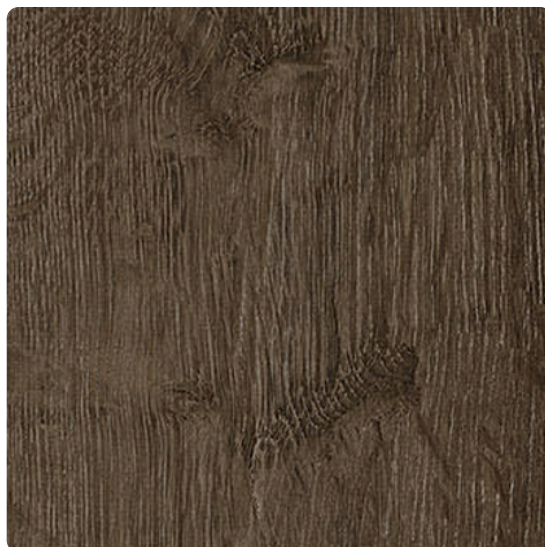

Max Exterior Pro Surface F-Qualität Flagship Eiche Braun 0909 NP/NT, Kern braun

Artikel-Nr.	Stärke	Verpackungsinhalt	L x B
24194/0909	6 mm		4 100 x 1 300 mm

Die Max Exterior Platte ist ein hochwertiges Bauprodukt, das als großformatige Platte speziell für dauerhafte Balkon- und Fassadenbekleidungen verwendet wird. Max Exterior sind duromere Hochdrucklamine (HPL) nach EN 438-6, Typ EDF mit einem äußerst wirksamen Witterungsschutz. Dieser Witterungsschutz besteht aus doppelt gehärteten Acryl-Polyurethan-Harzen. Ihre Erzeugung erfolgt in Laminatpressen unter großem Druck und hoher Temperatur. Eignen sich besonders für Außenanwendungen mit erhöhten Anforderungen an das Brandverhalten.