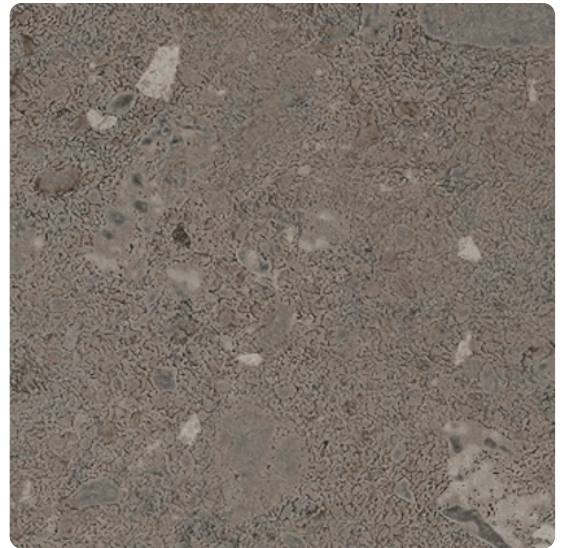

Max Exterior Pro Surface F-Qualität Galaxy Kalkstein Urban 0903 NY/ NT, Kern braun

Artikel-Nr. Stärke Verpackungsinhalt L x B
23796/0903 6 mm 4 100 x 1 300 mm

Die Max Exterior Platte ist ein hochwertiges Bauprodukt, das als großformatige Platte speziell für dauerhafte Balkon- und Fassadenbekleidungen verwendet wird. Max Exterior sind duromere Hochdrucklamine (HPL) nach EN 438-6, Typ EDF mit einem äußerst wirksamen Witterungsschutz. Dieser Witterungsschutz besteht aus doppelt gehärteten Acryl-Polyurethan-Harzen. Ihre Erzeugung erfolgt in Laminatpressen unter großem Druck und hoher Temperatur. Eignen sich besonders für Außenanwendungen mit erhöhten Anforderungen an das Brandverhalten.

HINWEIS

- > Bei Compactplatten mit Schutzfolie müssen diese immer von beiden Seiten zum gleichen Zeitpunkt entfernt werden, da es sonst zum Verzug der Platte führen kann.
- > Bei Kern passenden Dekoren ist der Kern farblich passend zum Oberflächendekor, jedoch nicht dekorgleich.