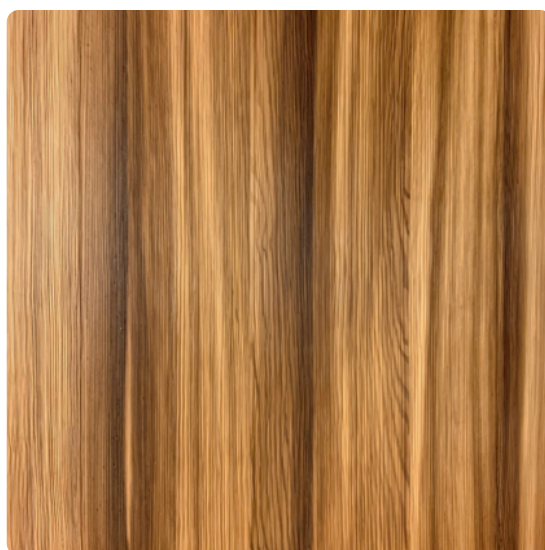

## Grabner MDF PRÄGEBOARD SELECT Lärche geräuchert

Artikel-Nr.	Länge	Breite	Stärke
<b>01860/0161</b>	<b>3 030 mm</b>	<b>1 210 mm</b>	<b>19,5 mm</b>

Die Prägung SELECT zeichnet sich durch eine besonders ruhige, schlichte und ast-freie Furniersortierung aus (ausgenommen Eiche geräuchert). In Verbindung mit der Prägung entsteht eine homogene Oberfläche, deren Optik besonders edel und sanft wirkt. Die Prägetiefe beträgt ca. 1-2 mm.

### DEKOR

**SELECT Lärche geräuchert**  
Oberflächenstruktur Furnier