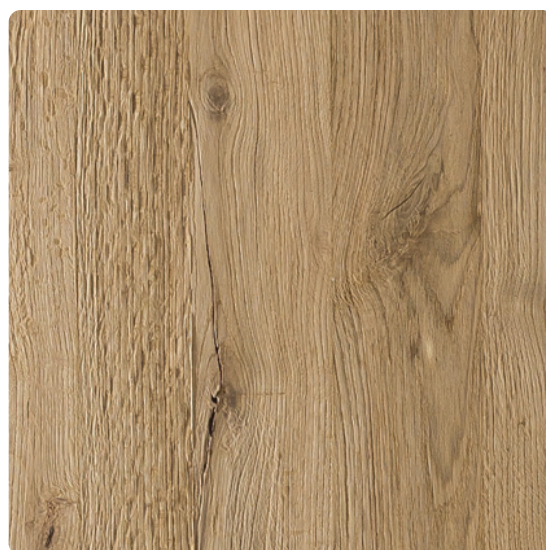

## Grabner Compact Prägedecklage DIAMANT SKY Eiche Traunsee längs

Artikel-Nr.	Länge	Breite	Stärke
<b>01860/0144</b>	<b>2 500 mm</b>	<b>1 250 mm</b>	<b>3,5 mm</b>

Die wasserfest verleimte Compactplatte SKY ist ein Verbundelement aus Furnier und einem Vollkern aus „High Pressure Laminates“, welche mittels eines eigens entwickelten Prägeverfahrens geformt wird. Die Prägetiefe beträgt ca. 1-2 mm.

### DEKOR

**DIAMANT SKY Eiche Traunsee längs**  
Oberflächenstruktur Furnier

#### SPEZIFIKATION

Stärke	<b>3.5 mm</b>
Breite	<b>1 250 mm</b>
Länge	<b>2 500 mm</b>
Gewicht	<b>12,5 kg</b>
<b>Platte</b>	
Holzart	<b>Eiche</b>
<b>Wandelemente</b>	
Kollektion	<b>250</b>
<b>Reliefplatte</b>	
Prägetiefe	<b>1 mm - 2 mm</b>