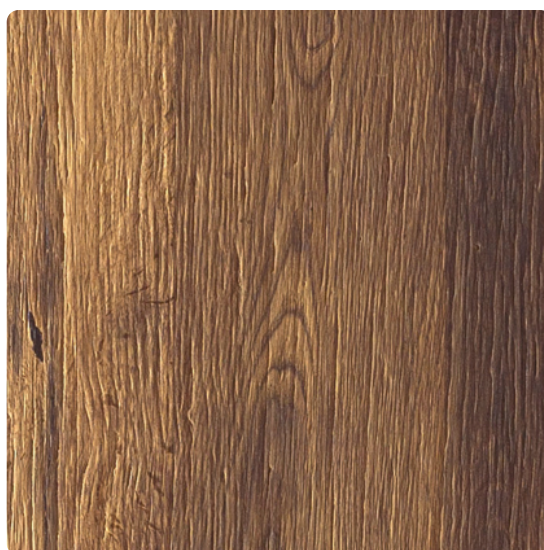

Grabner Compact Prägedecklage DIAMANT SKY Eiche Altausee längs

Artikel-Nr.	Länge	Breite	Stärke
01860/0140	2 500 mm	1 250 mm	3,5 mm

Die wasserfest verleimte Compactplatte SKY ist ein Verbundelement aus Furnier und einem Vollkern aus „High Pressure Laminates“, welche mittels eines eigens entwickelten Prägeverfahrens geformt wird. Die Prägetiefe beträgt ca. 1-2 mm.

DEKOR

DIAMANT SKY Eiche Altausee längs
Oberflächenstruktur Furnier

EIGENSCHAFTEN

SPEZIFIKATION

Stärke	3.5 mm
Breite	1 250 mm
Länge	2 500 mm
Gewicht	12,5 kg
Platte	
Holzart	Eiche
Wandelemente	
Kollektion	250
Reliefplatte	
Prägetiefe	1 mm - 2 mm