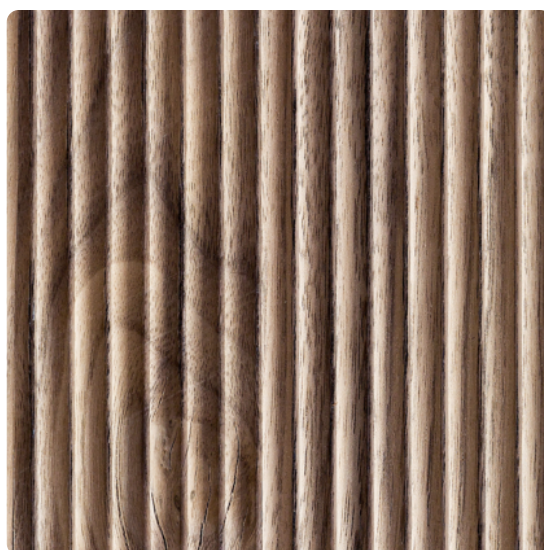

Grabner MDF PRÄGEBOARD CURVED Nuss amerikanisch

Artikel-Nr.	Länge	Breite	Stärke
01860/0104	3 030 mm	1 210 mm	20 mm

Die eng aneinander liegenden Rillen der Oberfläche CURVED verlaufen präzise und werden ihrem Namen durch die einmalige Rundung mehr als gerecht. Sie verbreitet eine beruhigende Stimmung und bringt ein ganz besonderes Flair in jeden Raum. Aufgrund der matten, splitterfreien Oberfläche ist sie wunderbar pflegeleicht und alltagstauglich. Die Prägetiefe beträgt ca. 2 mm.

DEKOR

CURVED Nuss amerikanisch
Oberflächenstruktur Furnier

EIGENSCHAFTEN

SPEZIFIKATION

Stärke	20 mm
Breite	1 210 mm
Länge	3 030 mm
Gewicht	31,532 kg
Platte	
Trägerplatte	MDF
Holzart	Nuss amerik.
Wandelemente	
Kollektion	CURVED
Reliefplatte	
Prägetiefe	2 mm

mehr Informationen <http://www.frischeis.at/shop/platte/furnierte-plattenwerkstoffe/prageplatte/grabner-mdf-prageboard-curved-nuss-amerikanisch-p15142271>

QR-Code scannen und direkt zur Produktseite in unserem Online-Shop gelangen.