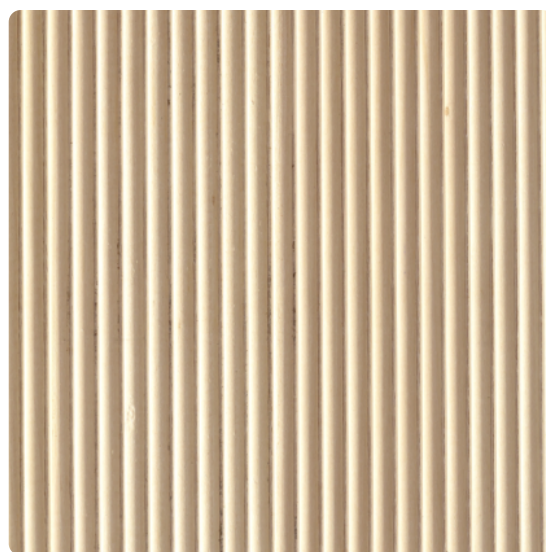

## Grabner MDF PRÄGEBOARD CURVED Birke

Artikel-Nr.	Länge	Breite	Stärke
<b>01860/0100</b>	<b>3 030 mm</b>	<b>1 210 mm</b>	<b>20 mm</b>

Die eng aneinander liegenden Rillen der Oberfläche CURVED verlaufen präzise und werden ihrem Namen durch die einmalige Rundung mehr als gerecht. Sie verbreitet eine beruhigende Stimmung und bringt ein ganz besonderes Flair in jeden Raum. Aufgrund der matten, splitterfreien Oberfläche ist sie wunderbar pflegeleicht und alltagstauglich. Die Prägetiefe beträgt ca. 2 mm.

### DEKOR

#### SPEZIFIKATION

Stärke	<b>20 mm</b>
Breite	<b>1 210 mm</b>
Länge	<b>3 030 mm</b>
Gewicht	<b>31,532 kg</b>
<b>Platte</b>	
Trägerplatte	<b>MDF</b>
Holzart	<b>Birke</b>
<b>Wandelemente</b>	
Kollektion	<b>CURVED</b>
<b>Reliefplatte</b>	
Prägetiefe	<b>2 mm</b>