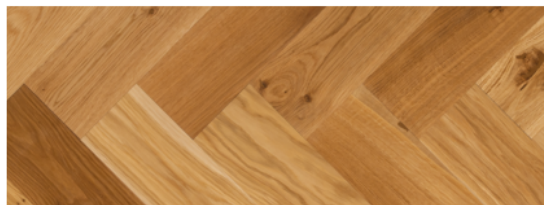

Eurowood Fischgrät Profi 2-Schicht Eiche Belfast Medium, geölt - rechts

Artikel-Nr.	Stärke	Breite	Länge
45818/0401	11 mm	120 mm	600 mm

Neues Design, neue Form.

Unsere Eurowood 2-Schicht Stäbe glänzen nicht nur in den verschiedenen Farbvarianten, welche die Holzart Eiche zu bieten hat, sondern geben dem Raum durch die spezielle Dielengröße auch ein erfrischendes Aussehen.

Die Ausführung der in Europa hergestellten Dielen beruht nicht nur auf der standardmäßigen geschliffenen und ungefasten Variante, nach Wunsch passt sich der Boden gerne Ihren Vorstellungen an.

Ob es nun eine stärkere Nutzschicht von 5mm oder 6mm, die Oberfläche gebürstet, geölt, farbgeölt oder weiß lackiert, oder eine 4-seitige Fase sein soll, mit der zusätzlichen Auswahl von rechten und linken Stäben sind unsere Eurowood 2-Schicht Stäbe für viele Ideen offen.

Einfach verlegt ist eine Verklebung des Bodens zwingend notwendig und bietet auch den Komfort eine Fußbodenheizung verwenden zu können.

Dieser Boden ist bereits fertig geölt. Ein Nachölen mit Pflegeöl wird empfohlen, ist aber nicht zwingend notwendig.

Eurowood 2-Schicht Stäbe – Natürlichkeit bis ins Detail

EIGENSCHAFTEN

**Aufbau Stab
Fichtenträger Eiche**

Nut & Feder

geschlossene Kante

**pflegeleicht und
widerstandsfähig**

Brandklasse Dfl-s1

**geeignet für
Fußbodenheizung**

vollflächige Verklebung

SPEZIFIKATION

Stärke	11 mm
Breite	120 mm
Länge	600 mm
Gewicht	13,75 kg

mehr Informationen <http://www.frischeis.at/shop/boden/parkettboden/stab-parkettboden/eurowood-fischgrat-profi-2-schicht-eiche-belfast-medium-geolt---rechts-p14635493>

QR-Code scannen und direkt zur Produktseite in unserem Online-Shop gelangen.