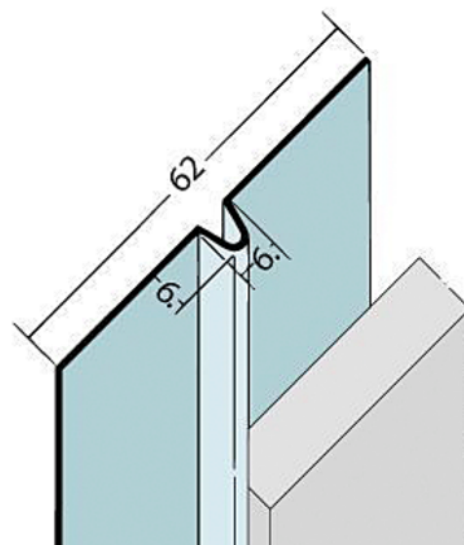

Fugenprofil 9042 Aluminium schwarz

Artikel-Nr.	Stärke	Verpackungsinhalt	L x B
20500/0004	0 mm		2 500

Fassadenprofile sind die Voraussetzung, um Fassadenplatten sauber abzugrenzen und einzufassen. Aber sie sind noch viel mehr als das. Sie geben Ihren Fassadenkonstruktionen Profil. Dafür sorgt ein durchgängiges Konzept aus Hochwertigkeit und einfacher Handhabung.

EIGENSCHAFTEN

SPEZIFIKATION

Länge	2 500 mm
Gewicht	0,85 kg
Platte	
Anwendung	Außenanwendung
Compactplatte	
Zubehör	Fassadenprofile

mehr Informationen <http://www.frischeis.at/shop/platte/compact-platte/compactplatte-aussenanwendung/fugenprofil-9042-aluminium-schwarz~p14596260>