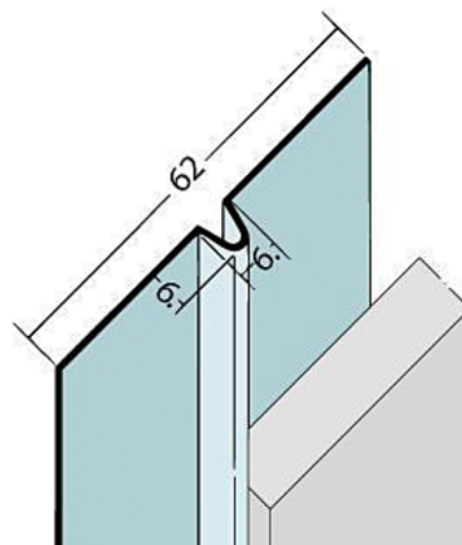

Fugenprofil 9053 Aluminium natur

Artikel-Nr.	Stärke	Verpackungsinhalt	L x B
20500/0003	0 mm		2 500

Fassadenprofile sind die Voraussetzung, um Fassadenplatten sauber abzugrenzen und einzufassen. Aber sie sind noch viel mehr als das. Sie geben Ihren Fassadenkonstruktionen Profil. Dafür sorgt ein durchgängiges Konzept aus Hochwertigkeit und einfacher Handhabung.

EIGENSCHAFTEN

SPEZIFIKATION

Länge	2 500 mm
Gewicht	0,85 kg
Platte	
Anwendung	Außenanwendung
Compactplatte	
Zubehör	Fassadenprofile

mehr Informationen <http://www.frischeis.at/shop/platte/compact-platte/compactplatte-aussenanwendung/fugenprofil-9053-aluminium-natur-p14596253>