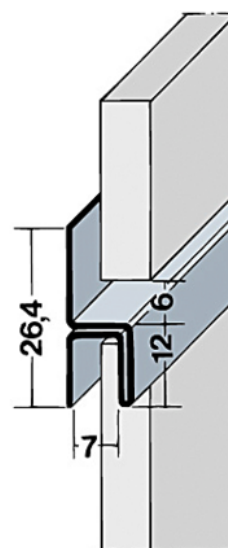

Fugenprofil 9048 horizontal Aluminium schwarz

Artikel-Nr.	Stärke	Verpackungsinhalt	L x B
20500/0002	0 mm		2 500

Fassadenprofile sind die Voraussetzung, um Fassadenplatten sauber abzugrenzen und einzufassen. Aber sie sind noch viel mehr als das. Sie geben Ihren Fassadenkonstruktionen Profil. Dafür sorgt ein durchgängiges Konzept aus Hochwertigkeit und einfacher Handhabung.

EIGENSCHAFTEN

SPEZIFIKATION

Länge	2 500 mm
Gewicht	0,85 kg
Platte	
Anwendung	Außenanwendung
Compactplatte	
Zubehör	Fassadenprofile

mehr Informationen <http://www.frischeis.at/shop/platte/compact-platte/compactplatte-aussenanwendung/fugenprofil-9048-horizontal-aluminium-schwarz~p14596247>