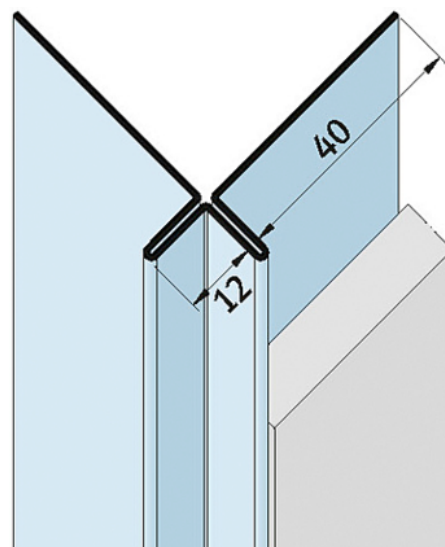

Kantenprofil 9430 Aluminium natur

Artikel-Nr.	Stärke	Verpackungsinhalt	L x B
20500/0001	0 mm		2 500

Fassadenprofile sind die Voraussetzung, um Fassadenplatten sauber abzugrenzen und einzufassen. Aber sie sind noch viel mehr als das. Sie geben Ihren Fassadenkonstruktionen Profil. Dafür sorgt ein durchgängiges Konzept aus Hochwertigkeit und einfacher Handhabung.

EIGENSCHAFTEN

SPEZIFIKATION

Länge	2 500 mm
Gewicht	0,85 kg
Platte	
Anwendung	Außenanwendung
Compactplatte	
Zubehör	Fassadenprofile

mehr Informationen <http://www.frischeis.at/shop/platte/compact-platte/compactplatte-aussenanwendung/kantenprofil-9430-aluminium-natur-p14596244>